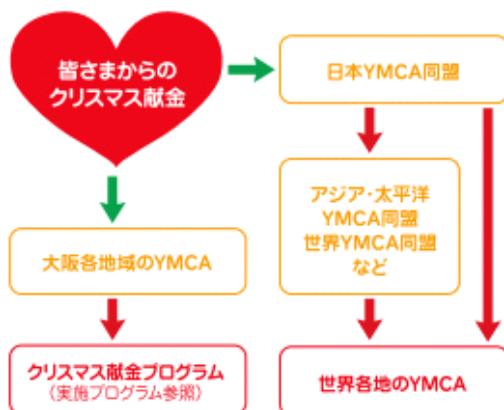

ミャンマー
ワーク
キャンプ

日本の青年がミャンマーの子どもたちを対象に行うデイキャンプです。
異文化を学ぶだけではなくこどもたちに楽しく学ぶこと、考えることを伝え、
現地の教員・ボランティアとの情報交換も行います。

その他、海外YMCAとの人的交流と育成等

障がいのある人びとと共に

レインボー
クラブ

地域に住む障がいのある人びとに、外出の機会を提供する
プログラムです。ボランティアの方々との協力し、新しい出会い、
発見を経験します。

その他、障がい者・児 ボウリング大会等

YMCAへの寄付金(クリスマス献金含む)は、
税制優遇の対象になります。

公益財団法人大阪YMCAに対するご寄付に関し
まして個人様からのものは、
①「税額控除」と②「寄附金控除(所得控除)」との
いずれか一方をご選択いただけます。
法人様からのご寄付につきましても別途優遇規
定があります。詳しくは、別紙「寄付金に係る税制
優遇制度について」をご参照ください。

2012年度 クリスマス献金報告

皆さまからの**2,561件**のご協力で、総額**8,592,595円**の献金を集めることができました。ご協力に心より感謝申し上げます。
この献金は大阪YMCA各地域で行われた国際協力、地域奉仕活動と、日本YMCA同盟を通じての難民・災害救済復興活動等に用いさせていただきます。

大阪YMCAクリスマス献金の流れ

献金の流れ → 献金を使った活動 →

大阪YMCAでは、皆さまからお寄せいただいたクリスマス献金をそのまま支援を必要とする団体にお渡しするのではなく、大阪YMCAが、各地域YMCAをはじめ日本YMCA同盟や世界中の関係YMCAと協力し、ボランティアとともに主体的に支援プログラムを企画・実施・援助する活動の為に用いさせていただきます。YMCAの願いに賛同するボランティアを中心に、支援する側・される側といった関係ではなく、共に生きる社会の実現を願って、献金を用いています。

クリスマス CHRISTMAS

イエス・キリストの誕生をお祝いする日です。
神さまの深い愛に心を向け、
すべての人が生命の大切さと他人へのいたわりと
わかちあいをあらためて確認する日でもあります。

YMCAの願い

YMCAでは活動をとおして5つのことを学びます。

世界と地球を
見つめ、考え、
行動すること

家族、地域の
ひとりとして
責任があること

すこやかな心と
からだを
育むこと

ボランティア精神と
リーダーシップを
身につけること